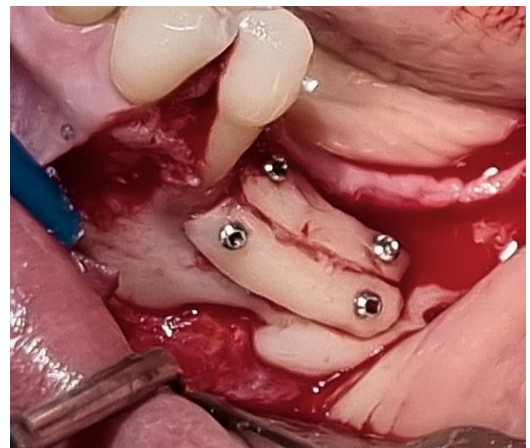

Adquirirás habilidad, destreza y conceptos clave en la colocación de implantes y en las técnicas básicas de cirugía oral. Colocarás 25 implantes, atendiendo diferentes casos, entre ellos, la posibilidad de poner implantes inmediatos. También realizarás pequeñas regeneraciones e injerto de conectivos si el caso lo requiere.

Nivel Avanzado

*Indicado para ti, si quieres seguir avanzando en la adquisición de habilidades quirúrgicas. Te recomendamos contar con una **experiencia mínima de 1 año** en cirugía oral, habiendo colocado al menos 50 implantes.*

Trabajarás en 5 casos en los que harás **elevaciones de seno abiertas, expansiones de cresta y/o regeneraciones óseas**.

Nivel Experto

*Indicado para ti, si persigues la excelencia mediante la adquisición de conocimientos y habilidades quirúrgicas para resolver casos muy complejos. Debes tener una **experiencia previa en la colocación de, al menos, 200 implantes, haber realizado 30 elevaciones de seno y una experiencia mínima de 3 años en cirugía oral**.*

Adquirirás destrezas, habilidades y técnicas quirúrgicas avanzadas colocando injertos con **bloques y técnica Khoury**. Te expondrás a la resolución de casos muy complejos en los que tendrás que diagnosticar, planificar y ejecutar tratamientos de regeneración y cirugía oral reconstructiva.